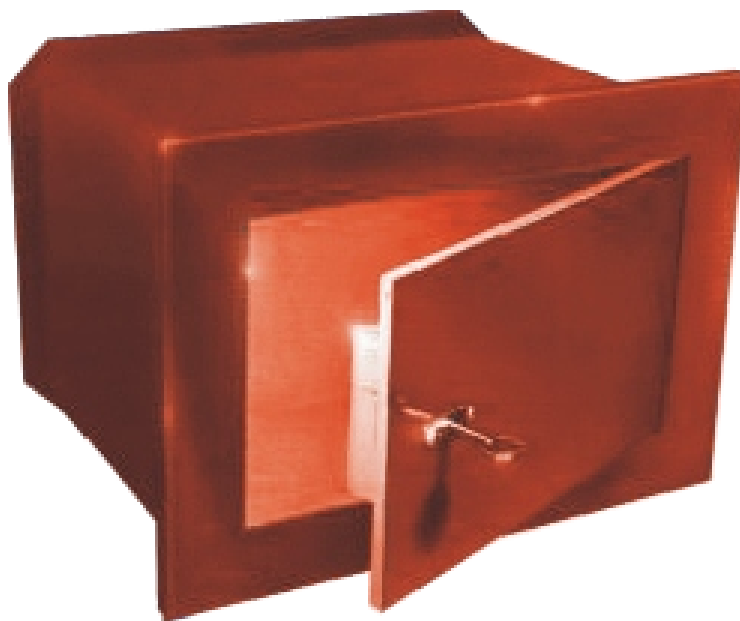

Clientul poate opta pentru dimensiuni, numar de usi, compartimentare, culoare, iar pentru marirea gradului de siguranta dulapul metalic poate fi dotat cu cifru electronic sau mecanic.

Aceste seifuri sunt concepute pentru pastrarea armelor si munitiei in conformitate cu prevederile legale.

Date tehnice de baza

- o usa, grosime de 7,5 cm.
- perete din otel
- inchidere usa prin bolturi in 4 puncte
- o broasca cu cheie asimetrica cu 2 limbi, clasa de securitate 3 (EURO ELZETT)
- rastel din lemn pentru 4, 6 sau 8 arme
- suportii pentru accesoriile armelor
- caseta interioara, cu inchidere asigurata de o yala Ronis, pentru munitie
- suportii pentru accesoriile de curatare a armelor

Model VV

Va prezentam modelele existente pe stoc:

Model	Dimensiuni (H x L x l) cm	Greutate Kg.
VV 35	165 x 35 x 30	180
VV 45	165 x 45 x 30	205
VV 55	165 x 55 x 30	260

Optional: dimensiuni, culoare, rastel, cifru electronic sau mecanic